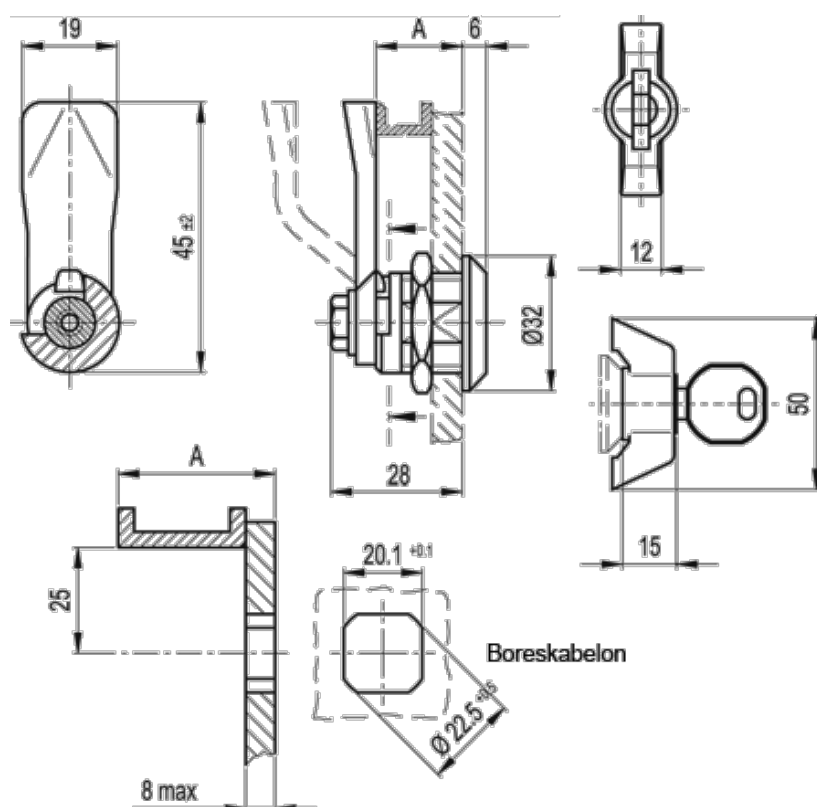

Varenummer: 20733024
Beskrivelse: E+G Låseelement
GN 115-SCK-24

Mål

A = 24